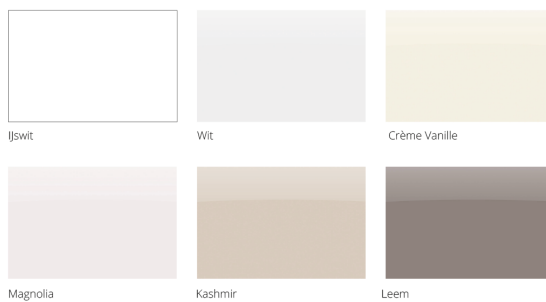

Keuze uit 6 kleuren voor keukentype Pallas